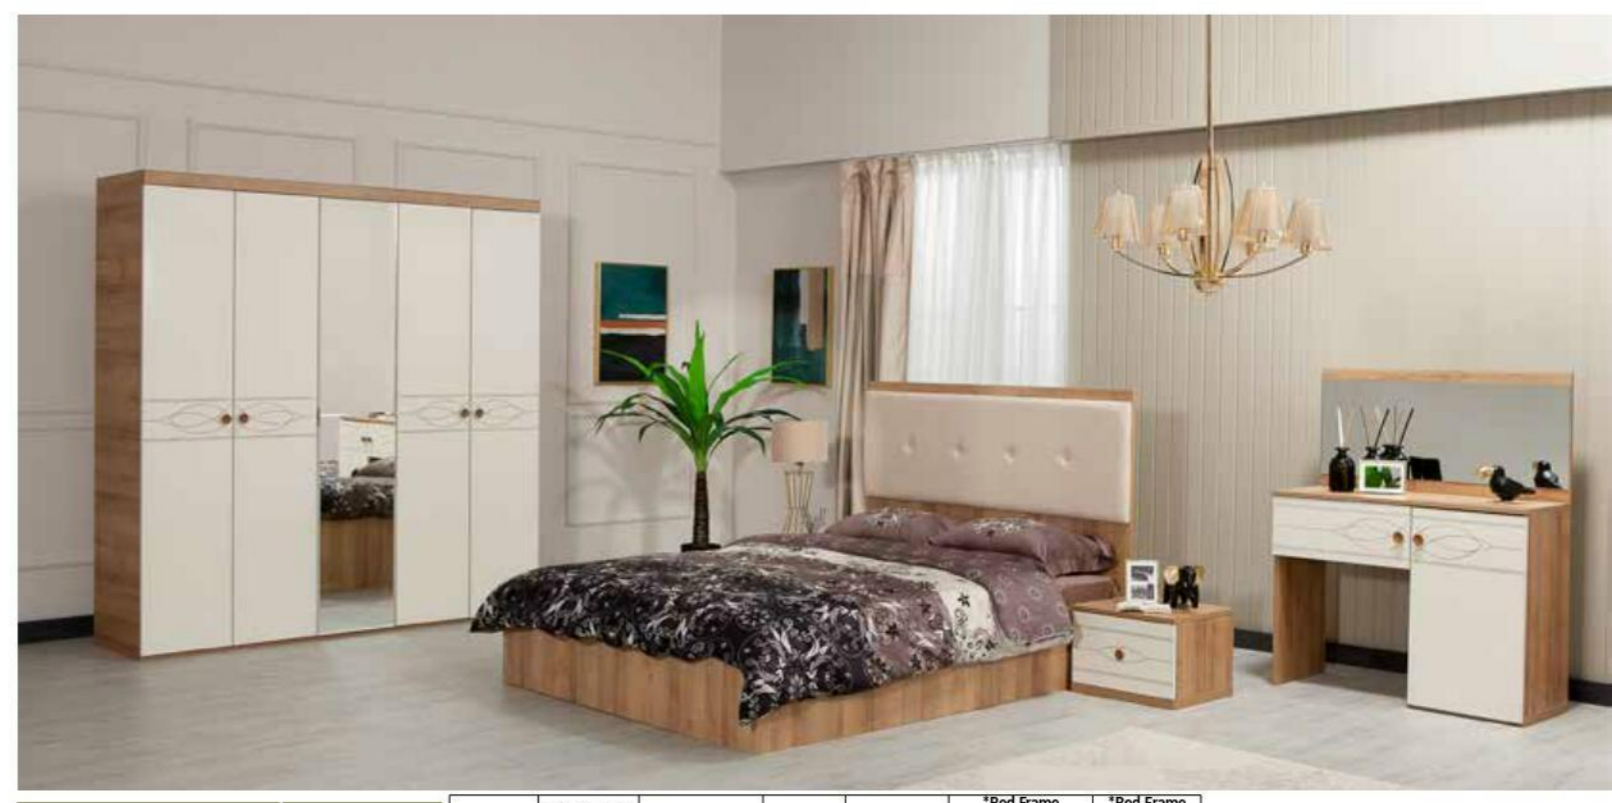

2A  
Bedroom Set  
**EUR-377**

Set Content:  
1x Headboard  
1x 5-D Wardrobe  
1x Dresser&Mirror  
2x Night Stand

| P. Name | Headboard<br>150cm | 5-D Wardrobe | Dresser | Nightstand | *Bed Frame<br>150x200cm<br>with Storage (Optional) | *Bed Frame<br>150x200cm<br>(Optional) |
|---------|--------------------|--------------|---------|------------|--|---------------------------------------|
| Width   | 157                | 198          | 106     | 49         | 157  | 157                                   |
| Height  | 103                | 208          | 131     | 35         | 103  | 103                                   |
| Depth   | -                  | 55           | 42      | 40         | -  | -                                     |
| Price   | \$ 29              | 242          | 62      | 22         | 139  | 58                                    |
| CBM     | 0.11               | 0.35         | 0.15    | 0.07       | 0.16   | 0.19                                  |
| 20"     | 245                | 85           | 202     | 418        | 191  | 191                                   |
| 40 HC"  | 636                | 199          | 472     | 975        | 446  | 446                                   |