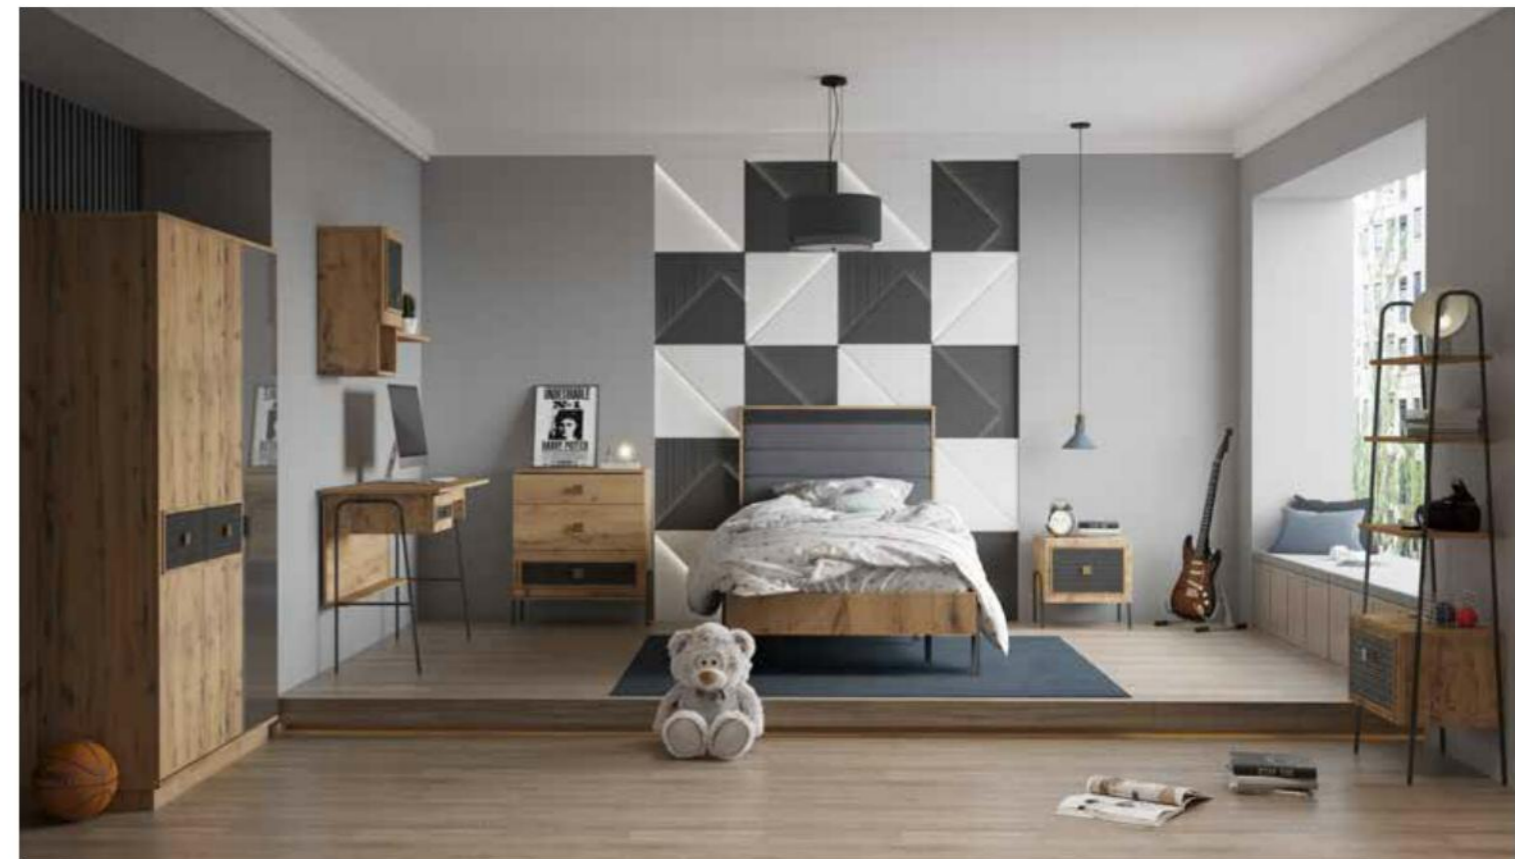

**A**  
Bookshelf  
57-EUR  
W:56  
D:33  
H:169

**A**  
Dresser  
80-EUR  
W:63  
D:52  
H:115

**A**  
Night Stand  
31-EUR  
W:53  
D:43  
H:52

**R**  
Kids & Teens room  
**EUR-813**

**R**  
Wardrobe  
267-EUR  
W:139  
D:56  
H:204

**R** W.Shelf  
47-EUR  
W:120 D:32 H:34  
**R** S. Table  
73-EUR  
W:- D:- H:-

**R**  
Headboard & Bed Frame  
85-EUR  
\*OPT. R Headboard & Bed Frame with storage  
135-EUR  
W:107 D:205 H:107

**R**  
Bookshelf  
133-EUR  
W:72  
D:34  
H:175

**R**  
Dresser  
159-EUR  
W:101  
D:46  
H:141

**R**  
N. Stand  
49-EUR  
W:54  
D:42  
H:46

**A**  
Wardrobe  
179-EUR  
W:125  
D:53  
H:206

**A**  
Study Table  
76-EUR  
W:120  
D:60  
H:126

**A**  
Headboard & Bed Frame  
85-EUR

\*OPT. A Headboard & Bed Frame with storage  
116-EUR  
W:107 D:206 H:107

**A**  
Bookshelf  
45-EUR  
W:56  
D:33  
H:169

**A**  
Dresser  
66-EUR  
W:63  
D:52  
H:115

**A**  
Night Stand  
30-EUR  
W:53  
D:43  
H:52